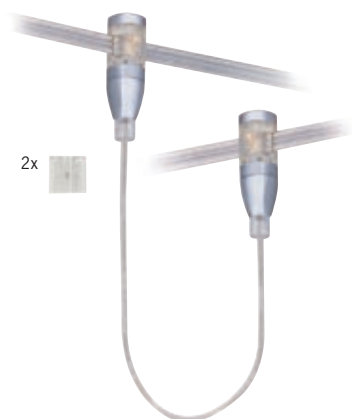

1  
Adapter  
Adapter  
Адаптер  
max. 1000W  
230V  
∅30 ∅20mm  
EAN 4000870 973875  
**973.87**

Krom mat / Transparent  
Chrom matowy / Transparentny  
Хром матовый / Прозрачный

2  
Strømfødning  
Zasilanie elektryczne  
Питание электроэнергией  
max. 1000/3000W  
230V  
∅80 ⇔80 ∅750mm  
EAN 4000870 973882  
**973.88**

Krom mat  
Chrom matowy  
Хром матовый

3  
Forbinder  
łącznik  
Соединитель  
max. 1000W  
230V  
∅200 ∅20mm  
EAN 4000870 973905  
**973.90**

Krom mat / Transparent  
Chrom matowy / Transparentny  
Хром матовый / Прозрачный

4  
Nedhæng II 200  
Zawieszenie II 200  
Отвес II 200  
∅2000 ±∅±200mm  
EAN 4000870 974223  
**974.22**

Krom mat  
Chrom matowy  
Хром матовый