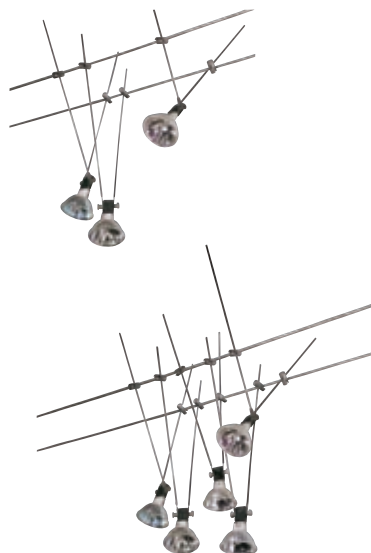

Foto Trio

Alu / Transparent
Alu / Przezroczysty
Алюминий / Прозрачный

Foto Trio
incl. 5x20W, G4
230/12V, 105VA 
⇔470mm ⇔3m ⇔160mm
EAN 4000870 970973
970.97
 829.27

TIP-ECO Set

Krom
Chrom
Хром

TIP-ECO Set 60
incl. 3x20W, GU5,3
230/12V, 60VA
⇔10m ⇔125mm
EAN 4000870 971604
971.60

 8833.29 

TIP-ECO Set 100
incl. 5x20W, GU5,3
230/12V, 105VA
⇔10m ⇔125mm
EAN 4000870 971611
971.61

 8833.29 