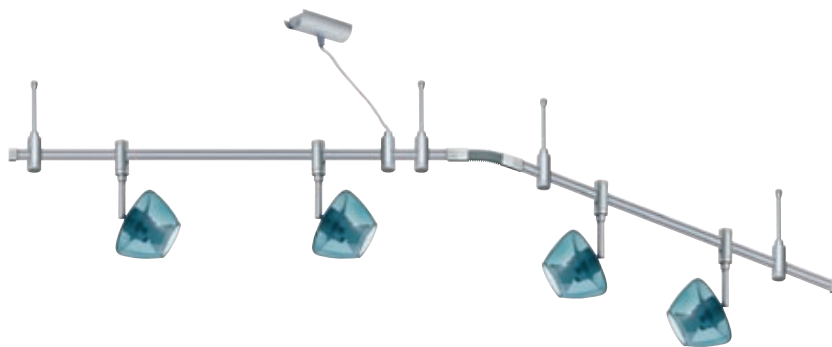

Phorenia

Titan / Lyseblå
Tytanowy / Jasnoniebieski
Титан / Светло-синий

Phorenia
incl. 4x50W, GZ10
230V
⌀420mm ⇔2m
EAN 4000870 974667
974.66
💡 836.10

Phorenia

Titan / Satin
Tytan / Satyna
Титан / Сатин

Phorenia
incl. 4x50W, GZ10
230V
⌀420mm ⇔2m
EAN 4000870 974650
974.65
💡 836.10