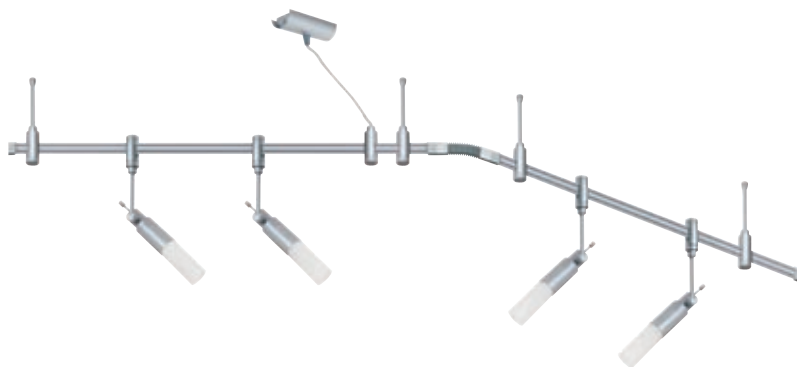

Pharus

Titan
Titan
Титан

Pharus
incl. 4x9W, E14
230V
⇔2m
EAN 4000870 973592
973.59

💡 894.09 Energy Saving

Phari

Titan / Opal
Titan / Opal
Титан / Опал

Phari
incl. 4x40W, G9
230V
⇔2m
EAN 4000870 973394
973.39