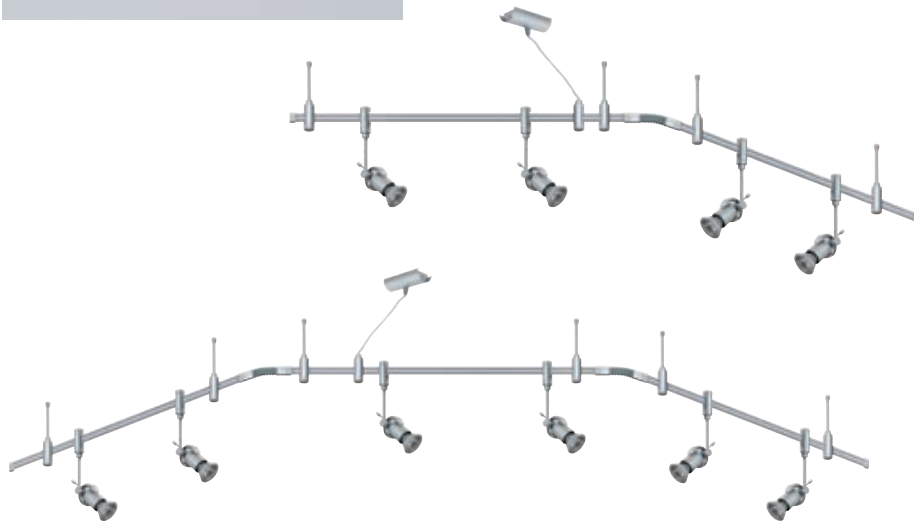

Philomene

Titan
Titan
Титан

Philomene
incl. 4x50W, GU10
230V
↔2m
EAN 4000870 973363
973.36

💡 836.06

Philomene
incl. 6x50W, GU10
230V
↔3m
EAN 4000870 973370
973.37

💡 836.06