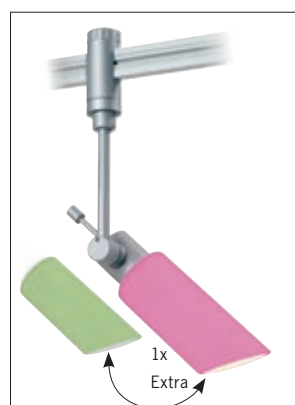

Spot
Phila
incl. 1x40W, G9
230V
∅157 ∅166 ∅40mm
EAN 4000870 972762
972.76

⌚ 831.91

Titan / Hylt / Mint
Titan / Bez / Mięta
Титан / Сирень / Мята