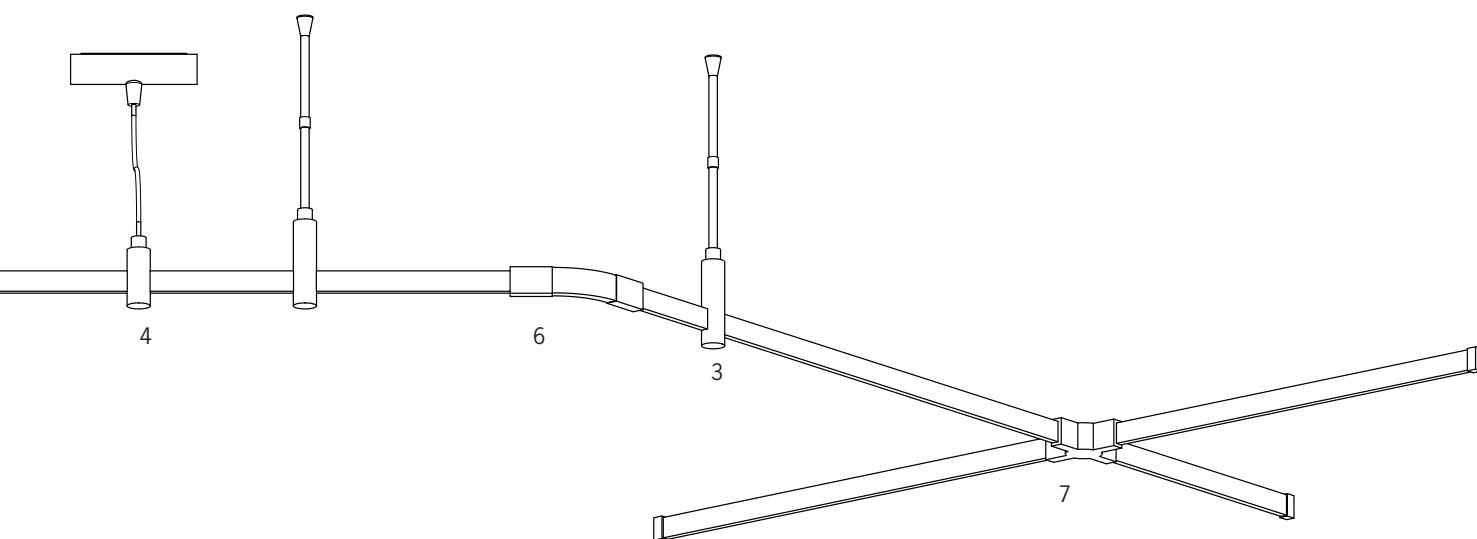

2
Adapter til pendel, kan forkortes
Adapter dla lampy wiszącej, możliwość skrócenia kabla
Адаптер для маятника, укорачиваемый
max. 100W
230V
∅125 ∅23mm
EAN 4000870 973547
973.54

3
Nedhæng
Zawieszenie
Отвес
∅140/270mm
EAN 4000870 973257
973.25

7
X-Forbinder
X-łącznik
X-Соединитель
max. 1000W
230V
∅125 ⇔125 ∅25mm
EAN 4000870 974957
974.95 **new**

8
T-Forbinder
T-łącznik
T-Соединитель
max. 1000W
230V
∅87 ⇔125 ∅25mm
EAN 4000870 974940
974.94 **new**

9
Forbinder
łącznik
Соединитель
max. 1000W
230V
∅330mm
EAN 4000870 973233
973.23