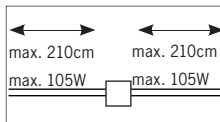

Spice Basissystemet 210
Spice system bazowy 210
Spice Базовая система 210
max. 210W
230/12V, 2x105VA
⇄40mm ⇄4,30m ⇄±30mm
EAN 4000870 972267
972.26

Spice Basissystemet 300
Spice system bazowy 300
Spice Базовая система 300
max. 300W
230/12V, 300VA
⇄80mm ⇄4,30m ⇄±30mm
EAN 4000870 972229
972.22

Krom mat
Chrom matowy
Хром матовый