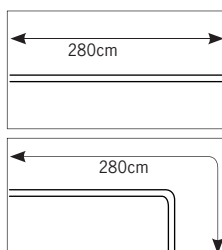

Basissystemet 150
System bazowy 150
Базовая система 150
max. 150W
230/12V, 150VA
⇄2,80m ⇄±30mm
EAN 4000870 054123
5412

Basissystemet Hip Hop 300
System bazowy Hip Hop 300
Базовая система Hip Hop 300
max. 300W
230/12V, 300VA
⇄4,20m ⇄±30mm
EAN 4000870 054116
5411

Basissystemet Hip Hop Bogen 200
System bazowy Hip Hop Bogen 200
Базовая система Hip Hop Bogen 200
max. 210W
230/12V, 210VA
⇄2,10/1,40m ⇄±30mm
EAN 4000870 054109
5410

Krom
Chrom
Хром