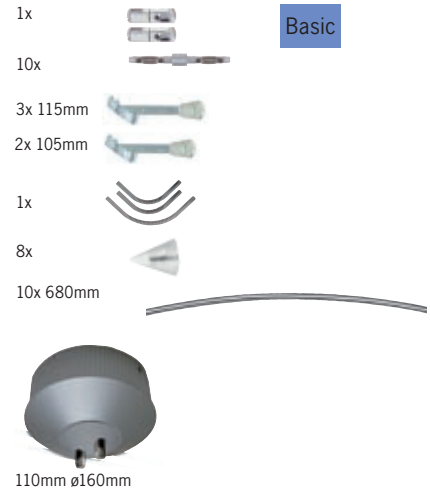

Spice Basissystemet 210  
Spice system bazowy 210  
Spice Базовая система 210  
max. 210W  
230/12V, 2x105VA   
⇄40mm ⇄4,30m ⇄±30mm  
EAN 4000870 972267  
**972.26**

Spice Basissystemet 300  
Spice system bazowy 300  
Spice Базовая система 300  
max. 300W  
230/12V, 300VA   
⇄80mm ⇄4,30m ⇄±30mm  
EAN 4000870 972229  
**972.22**

Krom mat  
Chrom matowy  
Хром матовый

Krom mat  
Chrom matowy  
Хром матовый

Basissystemet 150  
System bazowy 150  
Базовая система 150  
max. 150W  
230/12V, 150VA   
⇄2,80m ⇄±30mm  
EAN 4000870 054123  
**5412**

Basissystemet Hip Hop 300  
System bazowy Hip Hop 300  
Базовая система Hip Hop 300  
max. 300W  
230/12V, 300VA   
⇄4,20m ⇄±30mm  
EAN 4000870 054116  
**5411**

Basissystemet Hip Hop Bogen 200  
System bazowy Hip Hop Bogen 200  
Базовая система Hip Hop Bogen 200  
max. 210W  
230/12V, 210VA   
⇄2,10/1,40m ⇄±30mm  
EAN 4000870 054109  
**5410**