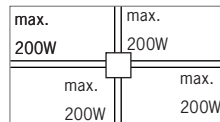

Spice Basissystemet 210  
Spice system bazowy 210  
Spice Базовая система 210  
max. 210W  
230/12V, 2x105VA   
⇄40mm ⇄4,30m ⇄±30mm  
EAN 4000870 972267  
**972.26**

Spice Basissystemet 300  
Spice system bazowy 300  
Spice Базовая система 300  
max. 300W  
230/12V, 300VA   
⇄80mm ⇄4,30m ⇄±30mm  
EAN 4000870 972229  
**972.22**

Krom mat  
Chrom matowy  
Хром матовый

Krom mat  
Chrom matowy  
Хром матовый

Basissystemet 150  
System bazowy 150  
Базовая система 150  
max. 150W  
230/12V, 150VA   
⇄2,80m ⇄±30mm  
EAN 4000870 054123  
**5412**