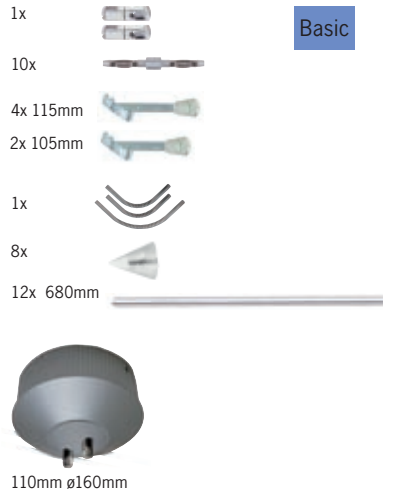

Spice Basissystemet 210  
Spice system bazowy 210  
Spice Базовая система 210  
max. 210W  
230/12V, 2x105VA   
⇄40mm ⇄4,30m ⇄±30mm  
EAN 4000870 972267  
**972.26**

Spice Basissystemet 300  
Spice system bazowy 300  
Spice Базовая система 300  
max. 300W  
230/12V, 300VA   
⇄80mm ⇄4,30m ⇄±30mm  
EAN 4000870 972229  
**972.22**

Krom mat  
Chrom matowy  
Хром матовый

Krom mat  
Chrom matowy  
Хром матовый

Basissystemet 150  
System bazowy 150  
Базовая система 150  
max. 150W  
230/12V, 150VA   
⇄2,80m ⇄±30mm  
EAN 4000870 054123  
**5412**

Basissystemet Hip Hop 300  
System bazowy Hip Hop 300  
Базовая система Hip Hop 300  
max. 300W  
230/12V, 300VA   
⇄4,20m ⇄±30mm  
EAN 4000870 054116  
**5411**

Basissystemet Hip Hop Bogen 200  
System bazowy Hip Hop Bogen 200  
Базовая система Hip Hop Bogen 200  
max. 210W  
230/12V, 210VA   
⇄2,10/1,40m ⇄±30mm  
EAN 4000870 054109  
**5410**