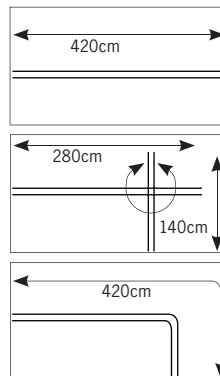

Krom
Chrom
Хром