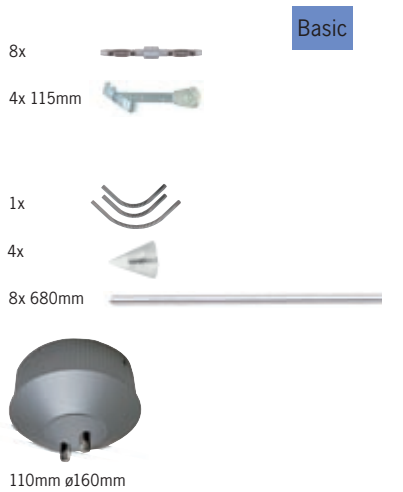

Spice Basissystemet 210  
Spice system bazowy 210  
Spice Базовая система 210  
max. 210W  
230/12V, 2x105VA   
⇄40mm ⇄4,30m ⇄±30mm  
EAN 4000870 972267  
**972.26**

Spice Basissystemet 300  
Spice system bazowy 300  
Spice Базовая система 300  
max. 300W  
230/12V, 300VA   
⇄80mm ⇄4,30m ⇄±30mm  
EAN 4000870 972229  
**972.22**

Krom mat  
Chrom matowy  
Хром матовый

Krom mat  
Chrom matowy  
Хром матовый

Basissystemet 150  
System bazowy 150  
Базовая система 150  
max. 150W  
230/12V, 150VA   
⇄2,80m ⇄±30mm  
EAN 4000870 054123  
**5412**

Basissystemet Hip Hop 300  
System bazowy Hip Hop 300  
Базовая система Hip Hop 300  
max. 300W  
230/12V, 300VA   
⇄4,20m ⇄±30mm  
EAN 4000870 054116  
**5411**

Basissystemet Hip Hop Bogen 200  
System bazowy Hip Hop Bogen 200  
Базовая система Hip Hop Bogen 200  
max. 210W  
230/12V, 210VA   
⇄2,10/1,40m ⇄±30mm  
EAN 4000870 054109  
**5410**