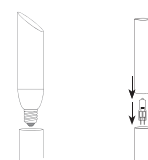

Jern børstet / Satin
 Żelazo szczotkowane / Satynowany
 Железо шероховатое / Сатин

Gala ESL Gala
 ☐ = 18-21 ☐ = 22-25

1

2

3

1 Gala Sole II
 incl. 10x20W, G4
 230/12V, 200VA
 ⌀150 ⌀800mm
 EAN 4000870 790762
790.76
 831.229

2 Gala Traversa
 incl. 3x20W, G4
 230/12V, 70VA
 ⌀500 ⌀400mm
 EAN 4000870 790519
790.51
 831.229

3 Gala Mikado II
 incl. 6x20W, G4
 230/12V, 150VA
 ⌀120 ⌀810mm ⌀150cm
 EAN 4000870 790755
790.75
 831.229