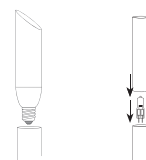

Jern børstet / Satin
 Żelazo szczotkowane / Satynowany
 Железо шероховатое / Сатин

Gala ESL
 ☐☐ = 18-21

Gala
 ☐☐ = 22-25

1

2

3

4

- 1 Gala Candela 1
 incl. 1x20W, G4
 230/12V, 60VA
 ∅115 ⇔60 ∓340mm
 EAN 4000870 790588
790.58

- 2 Gala Fiamma 1
 incl. 1x20W, G4
 230V, 60VA
 ∅60 ⇔50 ∓305mm
 EAN 4000870 790663
790.66

- 3 Gala Mini Fiaccola
 incl. 3x20W, G4
 230/12V, 60VA
 ∅180 ⇔180 ∓640mm
 EAN 4000870 790700
790.70

- 4 Gala Fiaccola
 incl. 3x20W, G4
 230V, 60VA
 ∅250 ⇔250 ∓1660mm
 EAN 4000870 790694
790.69