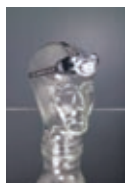

Titan
Titan
Титан

Head LED
∅65 ⇔90 ∓40mm
EAN 4000870 036686
3668

Sølv / sort-violet
Серебро / Чёрный
Серебро / Чёрный