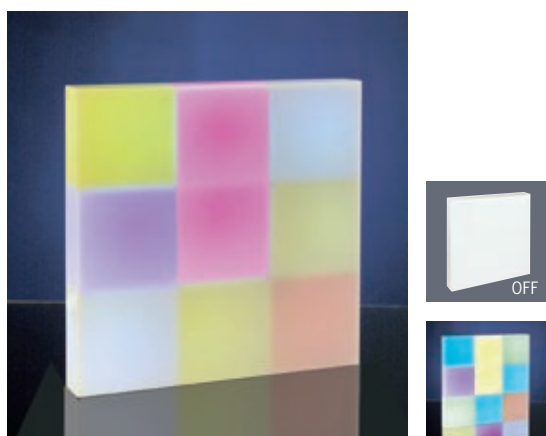

Spirit LED  
max. 3,9W  
230V  
∅55 ⇔250 ⇨250mm  
EAN 4000870 290156  
**290.15**

Multifarvet  
Wielobarwny  
Разноцветный

Spirit LED  
max. 12,1W  
230V  
∅55 ⇔400 ⇨400mm  
EAN 4000870 290163  
**290.16**

Multifarvet  
Wielobarwny  
Разноцветный

Spirit LED  
max. 9W  
230V  
∅125 ⇔100 ⇨425mm  
EAN 4000870 290200  
**290.20**

Multifarvet  
Wielobarwny  
Разноцветный

Spirit LED  
max. 15,1W  
230V  
∅70 ⇔520 ⇨520mm  
EAN 4000870 290217  
**290.21**