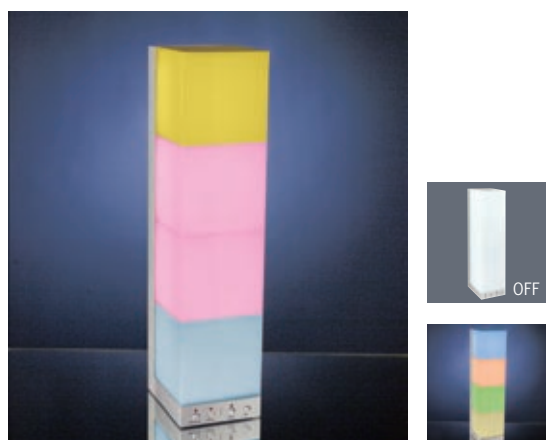

Spirit LED  
max. 3,9W  
230V  
∅55 ⇔250 ⇨250mm  
EAN 4000870 290156  
**290.15**

Multifarvet  
Wielobarwny  
Разноцветный

Spirit LED  
max. 12,1W  
230V  
∅55 ⇔400 ⇨400mm  
EAN 4000870 290163  
**290.16**

Multifarvet  
Wielobarwny  
Разноцветный

Spirit LED  
max. 9W  
230V  
∅125 ⇔100 ⇨425mm  
EAN 4000870 290200  
**290.20**

Multifarvet  
Wielobarwny  
Разноцветный

Spirit LED  
max. 15,1W  
230V  
∅70 ⇔520 ⇨520mm  
EAN 4000870 290217  
**290.21**