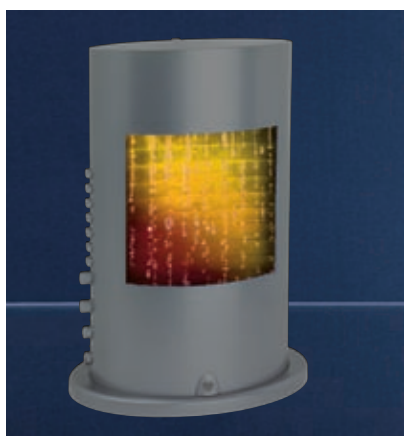

Heart LED
 $\varnothing 60 \leftrightarrow 90 \updownarrow 80\text{mm}$
 EAN 4000870 036693
3669

Multifarvet
 Wielobarwny
 Разноцветный

Egg LED
 $\updownarrow 90 \varnothing 70\text{mm}$
 EAN 4000870 036907
3690

Multifarvet
 Wielobarwny
 Разноцветный

Ball LED
 $\updownarrow 70 \varnothing 80\text{mm}$
 EAN 4000870 036921
3692

Multifarvet
 Wielobarwny
 Разноцветный

Aqualight LED
 max. 7,7W
 230/12V
 $\varnothing 160 \leftrightarrow 230 \updownarrow 330\text{mm}$
 EAN 4000870 034354
3435