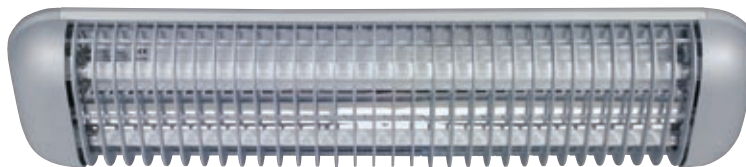

Desk Plus

Titan
Titan
Титан

Desk Plus
incl. 2x14W, G5
230V
∅65 ⇄675 ∓65mm
EAN 4000870 789896
789.89 €

Desk Plus
incl. 2x21W, G5
230V
∅170 ⇄975 ∓65mm
EAN 4000870 789889
789.88 €

Desk Plus
incl. 2x35W, G5
230V
∅170 ⇄1575 ∓65mm
EAN 4000870 789872
789.87 €