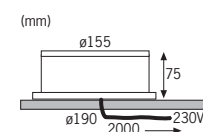

Belastbar i enhver henseende: Dette indbygningsarmatur i ædelstål er takket være beskyttelsesgraden IP67 garanteret vandtæt, rustfrit og egnet til indbygning i belastbare, udvendige områder - indtil 1.700kg vægt klarer "Profi Line Floor" uden videre. Med integreret driftsenhed for en ledningsføring via normale 230V-ledninger

Można je mocno obciążyć: Te wbudowane lampy ze stali szlachetnej są dzięki klasie ochronnej IP67 wodoszczelne, nierdzewne i nadają się do wbudowania również na zewnątrz - „Profi Line Floor” wytrzyma spokojnie 1.700kg wagi. Posiada wbudowane urządzenie umożliwiające okablowanie przez normalne linie 230-woltowe

Выдерживает любую нагрузку: благодаря типу защиты IP67 этот встраиваемый светильник из нержавеющей стали гарантированно водонепроницаемый, нержавеющей и пригоден для встраивания в наружной проходной зоне - вес до 1.700кг "Profi Line Floor" выдерживает без проблем. С встроенным рабочим агрегатом, для монтажа посредством обычной проводки 230 В

Titan Titan Титан

incl. 1x1,2W

8000 K

27 cd

EAN 4000870 994900

994.90