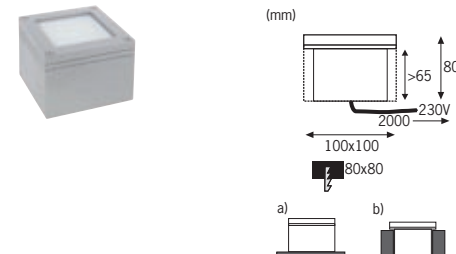

Alu Alu Алюминий

incl. 1x1W
8000 K
8 cd
EAN 4000870 994887
994.88

Universallampen blandt udendørs lamper: Som færdig monteret lampe let at placere og kan tilsluttes strømmettet direkte (ingen ekstra netapparat). Egned både som optisk vejbegrensning eller til markering af ydervægge. Alternativt kan den nedlægges direkte i jorden hhv. direkte i væggen og dermed belyse indkørsler eller indgangsrum. Udstyret med beskyttelsesklasse IP65, og derfor sikkert beskyttet mod regn eller sne. Meget lang levetid på LED-lyskilden (50.000 timer), derfor stort set uden vedligeholdelse. Forarbejdet i rustfrit aluminium trykståbegods og frostsikret sikkerhedsglas.

„Złota rączka” wśród zewnętrznych urządzeń oświetleniowych: Gotowa instalacja, łatwa do umieszczenia na właściwym miejscu i do podłączenia bezpośrednio do sieci (nie wymaga dodatkowych urządzeń sieciowych). Nadaje się zarówno jako optyczny ogranicznik ścieżki jak i jako oznakowanie ścian zewnętrznych. Inna alternatywa to bezpośrednie umieszczenie w podłożu albo ścianie, dzięki czemu oświetlenie zostanie wjazd do podwórka i obszary wejściowe. Wyposażenie w klasę ochronną IP65 zapewnia ochronę przed deszczem i śniegiem. Bardzo długi okres eksploatacji (50.000 godzin) i dlatego praktycznie nie wymaga konserwacji. Oprawa z odlewu ciśnieniowego aluminium nierdzewnego i hartowanego szkła ochronnego.

Самый всемогущий среди наружных светильников: Как сборный светильник готового монтажа легко размещается и подключается непосредственно к электросети (не требуется дополнительный блок питания). Подходит также для визуального ограничения прохода или для маркировки наружных стен. Альтернативно врезается в пол или стену и, таким образом, освещает въезд во двор или вход. Оснащён типом защиты IP65, поэтому надёжно защищён от дождя или снега. Очень длительный срок службы светодиодной лампы (50.000 часов), поэтому практически не требует техобслуживания. Обработка в виде нержавеющей алюминия / литья под давлением и замороженного безопасного стекла.