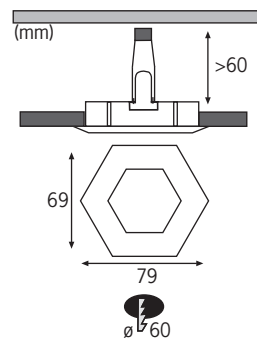

833.47
833.48

Hvid Biały Белый

max. 1x35W

EAN 4000870 057506

5750

incl. 4x35W
150VA

EAN 4000870 995662

995.66

incl. 6x35W
2x105VA

EAN 4000870 995532

995.53