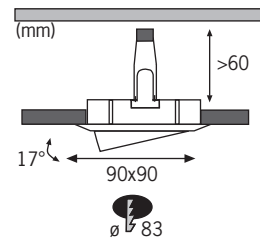

833.45
833.46

Hvid Biały Белый

max. 1x35W

EAN 4000870 057056
5705

incl. 4x35W
150VA

EAN 4000870 994375
994.37

incl. 6x35W
2x105VA

EAN 4000870 995181
995.18