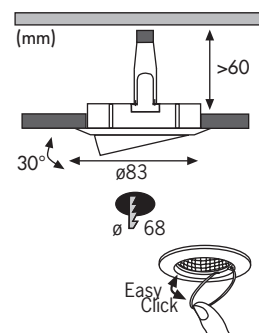

832.21
832.31
832.51

Sort-violet Czarny черный

max. 1x50W

EAN 4000870 179512
179.51

Hvid Biały Белый

max. 1x50W

EAN 4000870 179536
179.53incl. 1x50W
70VAEAN 4000870 989302
989.30incl. 4x35W
150VAEAN 4000870 994535
994.53incl. 4x50W
2x105VAEAN 4000870 994139
994.13incl. 6x35W
2x105VAEAN 4000870 994733
994.73