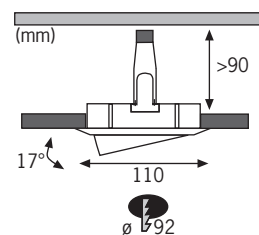

836.50

ø 92

Hvid Biały Белый

max. 1x50W    incl. 2x50W    incl. 4x50W    incl. 6x50W

EAN 4000870 989159  
**989.15**EAN 4000870 989968  
**989.96**EAN 4000870 989166  
**989.16**EAN 4000870 989203  
**989.20**