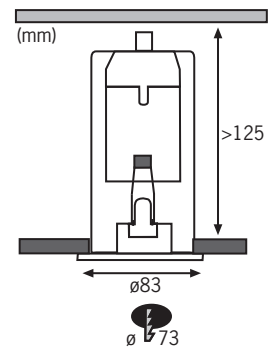

200.60

207.60

Hvid Biały Белый

incl. 3x60W

EAN 4000870 921371
921.37

Jern børstet Żelazo szorstkowane Железо шероховатое

incl. 3x60W

EAN 4000870 921470
921.47