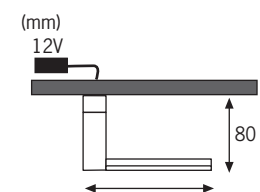

Mat krom / Satin Chrom matowy / Satynowany Хром матовый / Сатин

incl. 3x20W
60VA
EAN 4000870 985007
985.00

Titan / Transparent Tytan / Przezroczysty Титан / Прозрачный

incl. 3x20W
60VA
EAN 4000870 985168
985.16