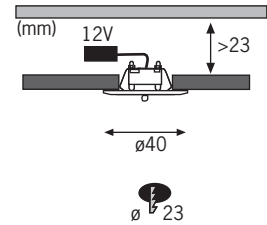

Jern børstet Żelazo szczotkowane Железо шероховатое

incl. 5x0,24W  
5000-8000 K  
12VA  
EAN 4000870 985649  
**985.64 new**

incl. 10x0,24W  
5000-8000 K  
12VA  
EAN 4000870 985632  
**985.63 new**

Krom Chrom Хром