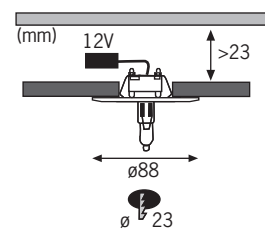

831.109

Spejl sølv Zwierciadlo srebrne Зеркало, серебряное

incl. 10x10W
105VA
EAN 4000870 985953
985.95

Spejl sølv Zwierciadlo srebrne Зеркало, серебряное

incl. 5x10W 60VA EAN 4000870 985908 **985.90**
incl. 10x10W 105VA EAN 4000870 985359 **985.35**

Spejl sølv Zwierciadlo srebrne Зеркало, серебряное

incl. 10x10W
105VA
EAN 4000870 985335
985.33

Spejl sølv Zwierciadlo srebrne Зеркало, серебряное

incl. 10x10W
105VA
EAN 4000870 985342
985.34