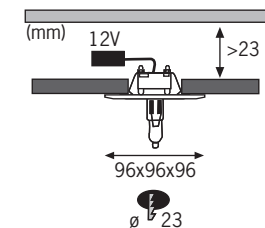

831.109

Spejl sølv Zwierciadlo srebrne Зеркало, серебряное

incl. 10x10W
105VA
EAN 4000870 985953
985.95

Spejl sølv Zwierciadlo srebrne Зеркало, серебряное

incl. 5x10W 60VA EAN 4000870 985908 **985.90**
incl. 10x10W 105VA EAN 4000870 985359 **985.35**

Spejl sølv Zwierciadlo srebrne Зеркало, серебряное

incl. 10x10W
105VA
EAN 4000870 985335
985.33

Spejl sølv Zwierciadlo srebrne Зеркало, серебряное

incl. 10x10W
105VA
EAN 4000870 985342
985.34