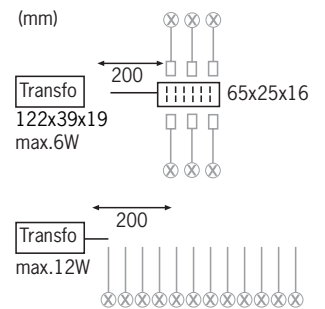

Power Supply Profi Line Floor LED
Sort-violet Czarny черный

230/12V, 6VA
max. 6W
∅60 ⇔70 ∓50mm
EAN 4000870 987599
987.59

LED Power Supply UpDownlight
Hvid Biały Белый

230V, 6VA
max. 6W
∅66 ⇔44 ∓104mm
EAN 4000870 975428
975.42

LED Power Supply 12W
Hvid Biały Белый

230/12V
max. 12W
∅122 ⇔39 ∓19mm
EAN 4000870 987544
987.54

LED Power Supply Power Lens/ Spot
Hvid Biały Белый

230V ⚠
max. 10W
const. 350 mA
∅110 ⇔50 ∓30mm
EAN 4000870 975381
975.38

VDE IP65 Transfo 230/12V
Sort-violet Czarny черный

230V, 60VA ⚠ max. 60W
∅100 ⇔71 ∓60mm
EAN 4000870 977859
977.85

230V, 105VA ⚠ max. 105W
∅100 ⇔71 ∓60mm
EAN 4000870 977866
977.86