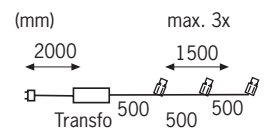

Power Supply Profi Line Floor LED
Sort-violet Czarny черный

230/12V, 6VA
max. 6W
∅60 ⇔70 ∓50mm
EAN 4000870 987599
987.59

LED Power Supply UpDownlight
Hvid Biały Белый

230V, 6VA
max. 6W
∅66 ⇔44 ∓104mm
EAN 4000870 975428
975.42

LED Power Supply 12W
Hvid Biały Белый

230/12V
max. 12W
∅122 ⇔39 ∓19mm
EAN 4000870 987544
987.54

LED Power Supply Power Lens/ Spot
Hvid Biały Белый

230V ⚠
max. 10W
const. 350 mA
∅110 ⇔50 ∓30mm
EAN 4000870 975381
975.38

VDE IP65 Transfo 230/12V
Sort-violet Czarny черный

230V, 60VA ⚠ max. 60W
∅100 ⇔71 ∓60mm
EAN 4000870 977859
977.85

230V, 105VA ⚠ max. 105W
∅100 ⇔71 ∓60mm
EAN 4000870 977866
977.86