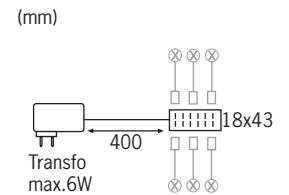

Power Supply Profi Line Floor LED
Sort-violet Czarny черный

230/12V, 6VA
max. 6W
∅60 ⇔70 ∓50mm
EAN 4000870 987599
987.59

LED Power Supply UpDownlight
Hvid Biały Белый

230V, 6VA
max. 6W
∅66 ⇔44 ∓104mm
EAN 4000870 975428
975.42

LED Power Supply 12W
Hvid Biały Белый

230/12V
max. 12W
∅122 ⇔39 ∓19mm
EAN 4000870 987544
987.54

LED Power Supply Power Lens/ Spot
Hvid Biały Белый

230V ⚠
max. 10W
const. 350 mA
∅110 ⇔50 ∓30mm
EAN 4000870 975381
975.38

VDE IP65 Transfo 230/12V
Sort-violet Czarny черный

230V, 60VA ⚠ max. 60W
∅100 ⇔71 ∓60mm
EAN 4000870 977859
977.85

230V, 105VA ⚠ max. 105W
∅100 ⇔71 ∓60mm
EAN 4000870 977866
977.86