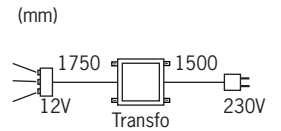

Power Supply Profi Line Floor LED
Sort-violet Czarny черный

230/12V, 6VA
max. 6W
∅60 ⇔70 ∓50mm
EAN 4000870 987599
987.59

LED Power Supply UpDownlight
Hvid Biały Белый

230V, 6VA
max. 6W
∅66 ⇔44 ∓104mm
EAN 4000870 975428
975.42

LED Power Supply 12W
Hvid Biały Белый

230/12V
max. 12W
∅122 ⇔39 ∓19mm
EAN 4000870 987544
987.54

LED Power Supply Power Lens/ Spot
Hvid Biały Белый

230V ⚠
max. 10W
const. 350 mA
∅110 ⇔50 ∓30mm
EAN 4000870 975381
975.38

VDE IP65 Transfo 230/12V
Sort-violet Czarny черный

230V, 60VA ⚠ max. 60W
∅100 ⇔71 ∓60mm
EAN 4000870 977859
977.85

230V, 105VA ⚠ max. 105W
∅100 ⇔71 ∓60mm
EAN 4000870 977866
977.86