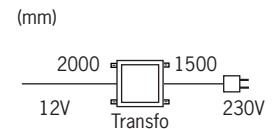

LED Power Supply Natural/ RGB Light
Hvid Biały Белый

230V, 30VA
max. 30W
const. 350 mA
∅75 ⇔150 ∅28mm
EAN 4000870 975398
975.39

VDE Safety Transfo 230/12V
Hvid Biały Белый

230V, 60VA
max. 60W
∅109 ⇔82 ∅77mm
EAN 4000870 979600
979.60

VDE Universal Transfo 230/12V
Hvid Biały Белый

230V, 60VA max. 60W ∅192 ⇔49 ∅35mm EAN 4000870 979624 979.62	230V, 105VA max. 105W ∅248 ⇔49 ∅35mm EAN 4000870 979020 979.02
---	---

LED Installation housing
Hvid Biały Белый