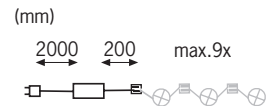

LED Power Supply Natural/ RGB Light
Hvid Biały Белый

230V, 30VA
max. 30W
const. 350 mA
∅75 ⇔150 ∅28mm
EAN 4000870 975398
975.39

VDE Safety Transfo 230/12V
Hvid Biały Белый

230V, 60VA
max. 60W
∅109 ⇔82 ∅77mm
EAN 4000870 979600
979.60