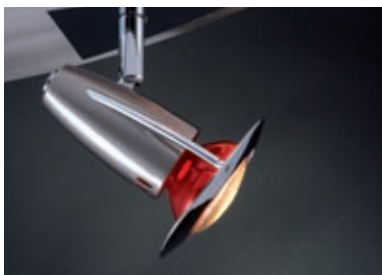

Happy Color
Sætte kulør på tilværelsen, det gør "Happy Color" lamper. Uanset om det er i børneværelset, gildestuen eller bare som en fræk detalje i det hjemlige bolig-miljø - "Happy Color" er altid en gevinst (også i slukket tilstand).

Happy Color
Zwyczajne kolory wzbudzone są do życia przez lamy „Happy Color”. Czy to w pokoju dziecięcym, czy w piwnicy na przyjęcia albo po prostu jako swego rodzaju zuchwały szczegół domowego pomieszczenia mieszkalnego - „Happy Color” stanowi zawsze zysk (również w wyłączonym stanie).

Happy Color
Сolidный цвет вносят в жизнь лампы "Happy Color". Неважно, в детской, помещении для вечеринок или просто в качестве дерзкой детали в домашнем интерьере - "Happy Color" всегда в выигрыше (даже в отключенном состоянии).