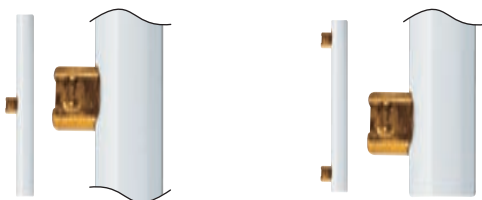

	Opal Opal Onan	
	S19 ø 38mm ⇅ 309mm ⌚ 1.000h 10	S15 ø 25mm ⇅ 221mm ⌚ 1.000h 10
25W		720.21 4000870 720219
40W	720.40 4000870 720400	720.41 4000870 720417
60W	720.60 4000870 720608	
75W	720.75 4000870 720752	

	Opal Opal Onan				
	S14d ø 30mm ⇅ 300mm ⌚ 1.000h 6	S14d ø 30mm ⇅ 500mm ⌚ 1.000h 6	S14s ø 30mm ⇅ 300mm ⌚ 1.000h 6	S14s ø 30mm ⇅ 500mm ⌚ 1.000h 6	S14s ø 30mm ⇅ 1000mm ⌚ 1.000h 16
35W	730.301 4000870 009840		730.30 4000870 730300		
60W		730.601 4000870 009857		730.60 4000870 730607	
120W					730.20 4000870 730201