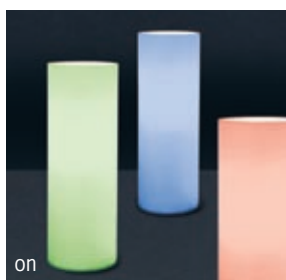

	Varmtonet extra Ciepły Тёплый тон, экстра	Crème Kremowy Крем	Varmtonet extra Ciepły Тёплый тон, экстра				
	E27 ∅ 44mm ⌚ 8.000h 📦 1	E27 ∅ 44mm ⌚ 8.000h 📦 1	E27 ∅ 76mm ⌚ 8.000h 📦 1	E27 ∅ 88mm ⌚ 8.000h 📦 1	E27 ∅ 120mm ⌚ 8.000h 📦 1	E14 ∅ 76mm ⌚ 8.000h 📦 1	E14 ∅ 76mm ⌚ 8.000h 📦 1
9W (≈50W)							↑ 116mm 892.35 <small>new</small> 4000870 892350
11W (≈60W)	↑ 140mm 880.02 <small>new</small> 4000870 880029	↑ 140mm 880.08 <small>new</small> 4000870 880081	↑ 181mm 880.06 <small>new</small> 4000870 880067	↑ 142mm 892.36 <small>new</small> 4000870 892367	↑ 125mm 892.34 <small>new</small> 4000870 892343	↑ 142mm 892.37 <small>new</small> 4000870 892374	

	Rød Czerwony Красный	Grøn Zielony Зелёный		Blå Niebieski Голубой		
	E27 ∅ 40mm ⌚ 8.000h 📦 1	E14 ∅ 40mm ⌚ 8.000h 📦 1	E27 ∅ 40mm ⌚ 8.000h 📦 1	E14 ∅ 40mm ⌚ 8.000h 📦 1	E27 ∅ 40mm ⌚ 8.000h 📦 1	E14 ∅ 40mm ⌚ 8.000h 📦 1
5W (≈25W)	↑ 127mm 880.39 4000870 880395	↑ 127mm 880.48 4000870 880487	↑ 127mm 880.40 4000870 880401	↑ 127mm 880.49 4000870 880494	↑ 127mm 880.41 4000870 880418	↑ 127mm 880.50 4000870 880500