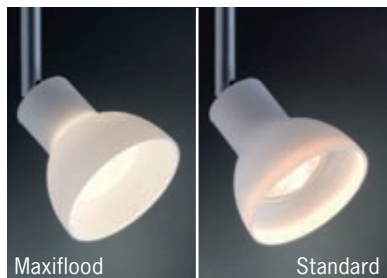

Maxiflood
Normale halogenlamper giver meget lys fremad og kun svagt skinnende lys bagud. Derimod breder Maxiflood et intensivt og ensartet lys i alle retninger. Tip: Du får særdeles smukke lyseffekter med farvede lampeskærme.

Maxiflood
Standardowe lampy halogenowe wytwarzają dużo światła do przodu, a do tyłu jedynie kolorowo migające światło. Natomiast żarówka „Maxiflood” rozciąga intensywne i równomierne światło we wszystkich kierunkach. Wskazówka: Stosując kolorowe abażury uzyska się wyjątkowo ładne efekty świetlne.

Maxiflood
Обычные галогенные лампы производят много света по направлению вперёд, а назад только пятнистый, мерцающий свет. Maxiflood, напротив, производит интенсивный и равномерный свет во всех направлениях. Рекомендация: при цветных затенителях лампы возникают особенно красивые световые эффекты.