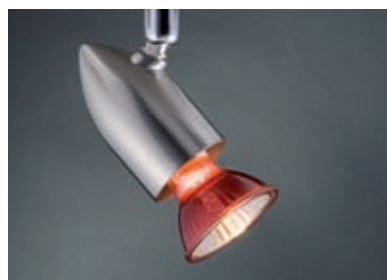

Deko-Akzent
De forædlede overflader på Deko-Akzent halogenlyskilden bringer farvet optik ind i din lysplanlægning. Desuden kan armaturerne med hensyn til farver og overflader tilpasses de eksisterende armaturer - et ekstra design-aspekt.

Deko-Akzent
Szlachetne powierzchnie lamp halogenowych „Deko-Akzent” wniosą kolorowe akcenty do świetlnego wystroju Państwa wnętrza. Ponadto w ten sposób można dopasować lampy do kolorów i powierzchni już istniejących lamp - dodatkowy aspekt wystroju.

Deko-Akzent
Обработанные поверхности галогенного светильника Deko-Akzent вносят цветовую визуальность в световое планирование. Кроме того, лампы могут быть подобраны под цвет и поверхности существующих светильников - дополнительный дизайнерский аспект.

	Krom Chrom Хром		Softopal Softopal Мягкий опал	Satin Satynowany Сатин	Alu Alu Алюминий	Hvid Biały Белый
	GU10 ø 51mm ⌀ 53mm ✕ 30°Alurefektor ⌚ 4.000h 📦 10	GU10 ø 51mm ⌀ 53mm ✕ 30°Alurefektor ⌚ 4.000h 📦 1	GU10 ø 51mm ⌀ 52mm ✕ 35° ⌚ 1.500h 📦 10	GZ10 ø 51mm ⌀ 52mm ✕ 100°maxiflood ⌚ 1.500h 📦 10	GU10 ø 51mm ⌀ 52mm ✕ 38° ⌚ 1.500h 📦 10	
25W	836.51 4000870 836514					
35W	836.52 4000870 836521		836.07 4000870 836071	836.09 4000870 836095	836.01 4000870 836019	836.26 4000870 836262
3x35W		836.30 4000870 836309				
50W	836.50 4000870 836507		836.08 4000870 836088	836.10 4000870 836101	836.04 4000870 836040	836.06 4000870 836064
3x50W		836.29 4000870 836293