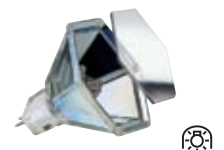

Quadro
Den Paulmann-eksklusive Quadro Halogenlyskilde udfordrer cirkelens kvadratur: Den firkantede form sender nye signaler ved lysplanlægning. Et designmidtpunkt i dit boligmiljø!

Quadro
Ekskluzywny halogenowy środek świecący firmy Paulmann odważa się na kwadraturę koła: Czworokątna forma kładzie nowe akcenty przy planowaniu świetlnym. Centrum stylistyki przy Państwa przestrzeni mieszkalnej!

Quadro
Эксклюзивный светильник Quadro фирмы Paulmann отважно демонстрирует квадратуру круга: четырёхугольная форма вносит новый акцент в планирование освещения. Это основа дизайна жилого пространства!

	Sølv Srebrny Серебро
	GU5,3 Ø 37mm 45mm 1.500h 10
20W	60°flood 833.45 4000870 833452
35W	60°flood 833.46 4000870 833469

Hexagonal
Hvem siger, at lamper altid skal være runde? Med ens seks kanter sætter den Paulmann-eksklusive Hexagonal lyskilde sit designpræg uden at vække anstød. Bringer helt nye aspekter i lysdannelsen inden for egne fire vægge.

	Sølv Srebrny Серебро
	GU5,3 Ø 51mm 45mm 1.500h 10
20W	60°flood 833.47 4000870 833476
35W	60°flood 833.48 4000870 833483