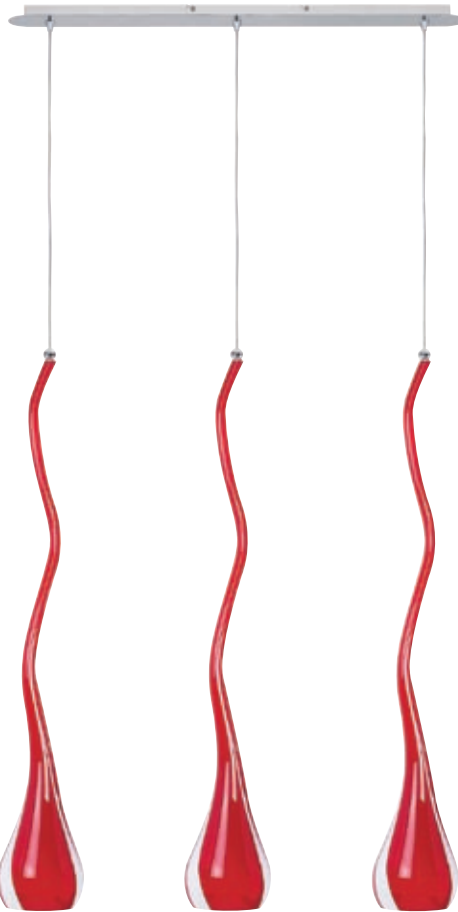

Krom / Rød-Opal  
 Chrom / Czerwony-Opal  
 Хром / Красный-Опал

1

3

4

2

5

1 Organa  
 incl. 1x75W, G9  
 230V  
 ∅800 ∅120mm ∅140cm  
 EAN 4000870 792865  
**792.86**

2 Organa  
 incl. 3x75W, G9  
 230V  
 ∅80 ∅830mm ∅140cm  
 EAN 4000870 793473  
**793.47 new**

3 Organa  
 incl. 1x75W, G9  
 230V  
 ∅210 ∅600mm  
 EAN 4000870 792872  
**792.87**

4 Organa  
 incl. 1x75W, G9  
 230V  
 ∅700 ∅220mm  
 EAN 4000870 792896  
**792.89**

5 Organa  
 incl. 1x75W, G9  
 230V  
 ∅1500 ∅305mm  
 EAN 4000870 792889  
**792.88**