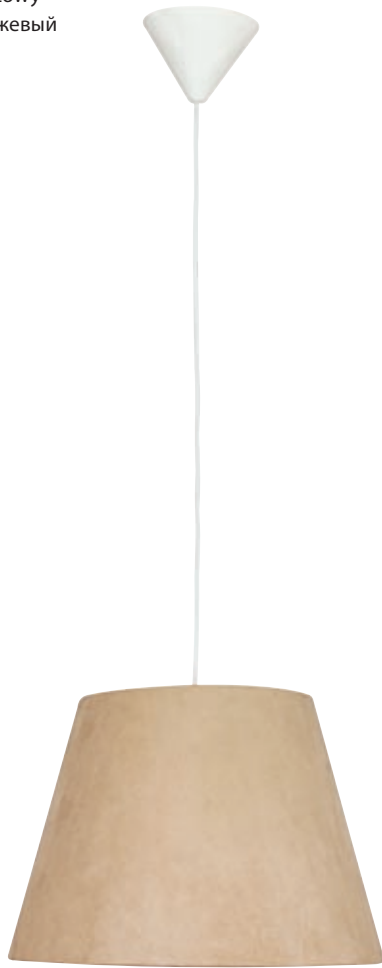

Hvid / Beige  
Biały / Beżowy  
Бело / бежевый

1

2

3

- 1 Alina  
max. 1x60W, E27  
230V  
⌀220 ⌀385mm ⌀140cm  
EAN 4000870 793770  
**793.77**

- 2 Alina  
max. 1x40W, E14  
230V  
⌀360 ⌀155mm  
EAN 4000870 793794  
**793.79**

- 3 Alina  
max. 1x60W, E27  
230V  
⌀1530 ⌀330mm  
EAN 4000870 793787  
**793.78**