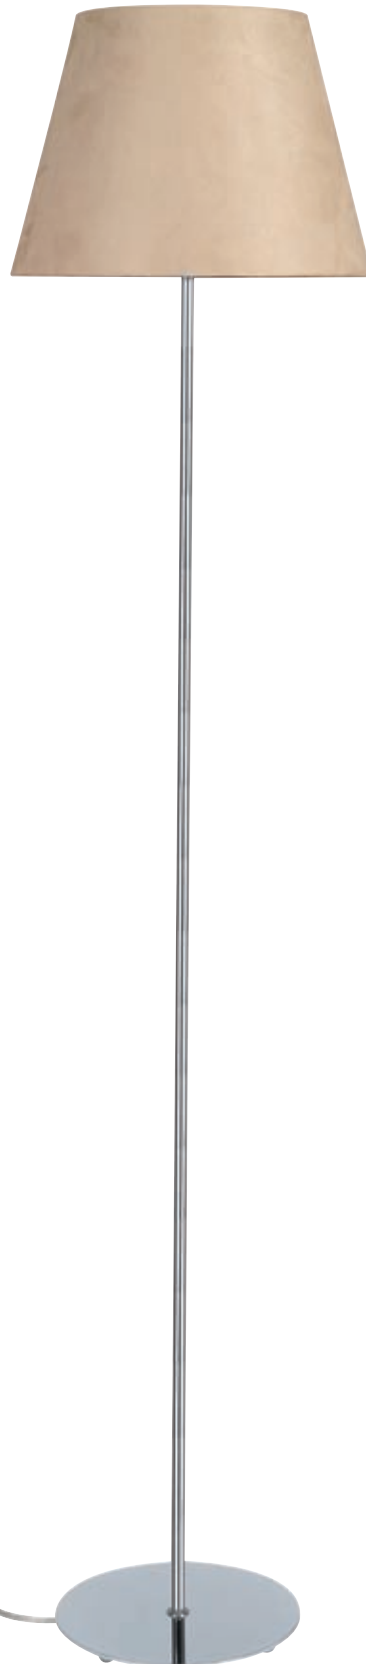

Hvid / Beige  
Biały / Beżowy  
Бело / бежевый

1

2

3

- 1 Alina  
max. 1x60W, E27  
230V  
⌀220 ⌀385mm ⌀140cm  
EAN 4000870 793770  
**793.77**

- 2 Alina  
max. 1x40W, E14  
230V  
⌀360 ⌀155mm  
EAN 4000870 793794  
**793.79**

- 3 Alina  
max. 1x60W, E27  
230V  
⌀1530 ⌀330mm  
EAN 4000870 793787  
**793.78**