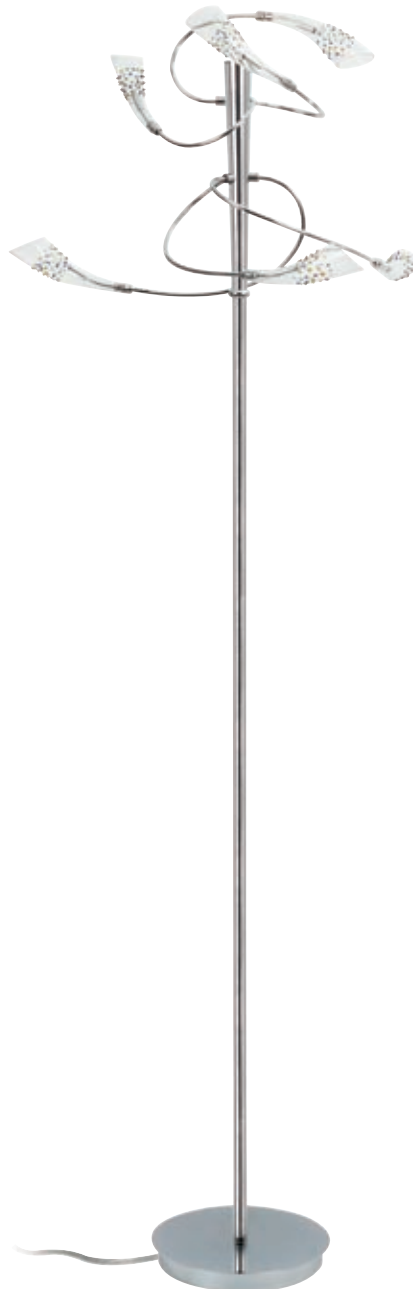

Krom / Klar  
Chrom / Przezroczysty  
Хром / Прозрачный

1

2

4

1 Gardola  
incl. 10x20W, G4  
230/12V, 210VA  
ø800mm  $\varnothing$ 500cm  
EAN 4000870 793725  
**793.72 new**  
831.20  

2 Gardola  
incl. 2x20W, G4  
230/12V, 60VA  
 $\varnothing$ 170  $\leftrightarrow$ 240  $\varnothing$ 470mm  
EAN 4000870 793732  
**793.73 new**  
831.20   

3 Gardola  
incl. 3x20W, G4  
230/12V, 60VA  
 $\varnothing$ 650  $\varnothing$ 400mm  
EAN 4000870 793749  
**793.74 new**  
831.20   

4 Gardola  
incl. 6x20W, G4  
230/12V, 150VA  
 $\varnothing$ 1650  $\varnothing$ 600mm  
EAN 4000870 793756  
**793.75 new**  
831.20   