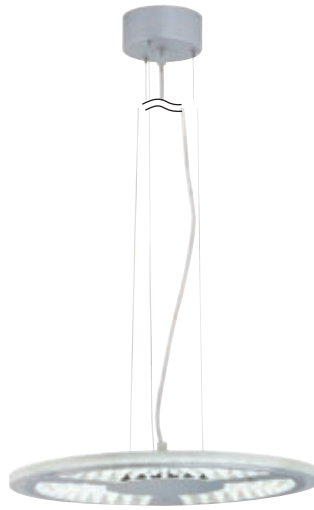

Krom mat
Chrom matowy
Хром матовый

1

2

5

3

6

4

7

1 Modo
incl. 1x (4x4W) 5500 K
230V
∅102 ⇔ 653 ∅12mm ∅10 - 110cm
EAN 4000870 794142
794.14 new

2 Modo
incl. 1x (3x5W) 5500 K
230V
∅12 ∅305mm ∅10 - 110cm
EAN 4000870 794135
794.13 new

3 Modo
incl. 1x4,3W 5500 K
230V
∅350 ∅300 ∅110mm
EAN 4000870 794159
794.15 new

4 Modo
incl. 1x4,3W 5500 K
230V
∅250 ⇔ 35 ∅300 ∅100mm
EAN 4000870 794166
794.16 new

5 Stemma
incl. 1x1W 5500 K
230V
∅200 ⇔ 55 ∅290 ∅52mm
EAN 4000870 794197
794.19 new

6 Modo
incl. 1x4,3W 5500 K
230V
∅380 ∅120mm
EAN 4000870 794173
794.17 new

7 Modo
incl. 1x5,3W 5500 K
230V
∅1400 ∅220mm
EAN 4000870 794180
794.18 new