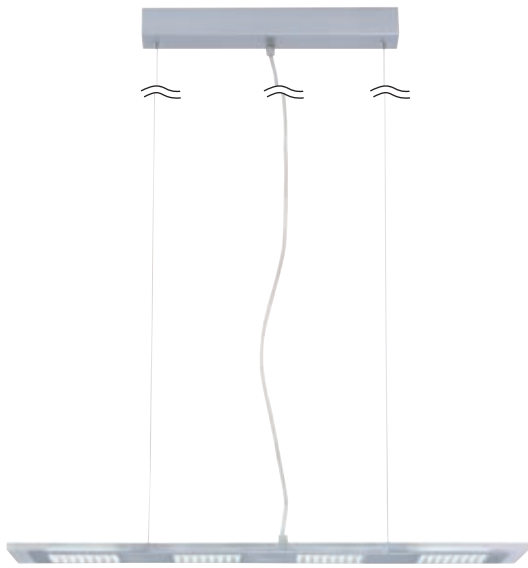

Krom mat
Chrom matowy
Хром матовый

1

2

5

3

6

4

7

1 Modo
incl. 1x (4x4W) 5500 K
230V
∅102 ⇔ 653 ∅12mm ∅10 - 110cm
EAN 4000870 794142
794.14 new

2 Modo
incl. 1x (3x5W) 5500 K
230V
∅12 ∅305mm ∅10 - 110cm
EAN 4000870 794135
794.13 new

3 Modo
incl. 1x4,3W 5500 K
230V
∅350 ∅300 ∅110mm
EAN 4000870 794159
794.15 new

4 Modo
incl. 1x4,3W 5500 K
230V
∅250 ⇔ 35 ∅300 ∅100mm
EAN 4000870 794166
794.16 new

5 Stemma
incl. 1x1W 5500 K
230V
∅200 ⇔ 55 ∅290 ∅52mm
EAN 4000870 794197
794.19 new

6 Modo
incl. 1x4,3W 5500 K
230V
∅380 ∅120mm
EAN 4000870 794173
794.17 new

7 Modo
incl. 1x5,3W 5500 K
230V
∅1400 ∅220mm
EAN 4000870 794180
794.18 new