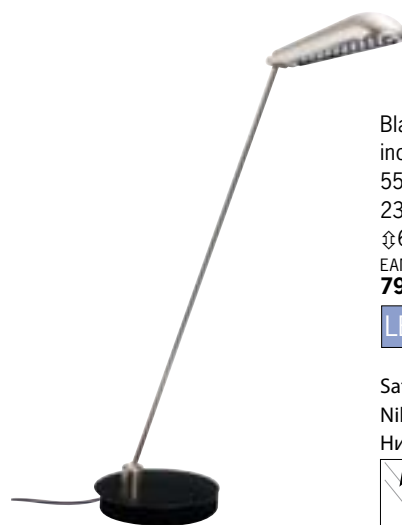

Work LED
incl. 1x2,4W
5500 K
230/12V
∅65 ⇔110 ⇔585mm
EAN 4000870 793916
793.91

Krom
Chrom
Хром

Rule LED
incl. 1x4W
5500 K
230V
∅190 ⇔130 ⇔250-1030mm
EAN 4000870 795262
795.26

Alu / Sort
Aluminium / Czarny
Алюминий / черный

Blade LED
incl. 1x4W
5500 K
230V
⇔660 ∅170mm
EAN 4000870 795293
795.29

Satineret nikkel / Sort-violet
Nikiel satynowy / Czarny
Никель лощёный / черный