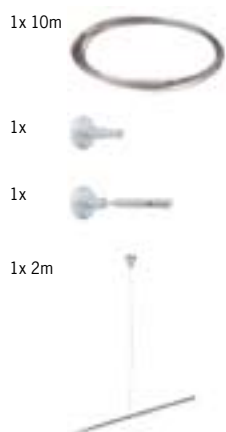

Basic

HighWire Basissystemet II 8m
HighWire System bazowy II 8m
HighWire Базовая система II 8m
max. 1000/3000W
230V
⇄8m ⇄200mm
EAN 4000870 974261
974.26

Krom mat
Chrom matowy
Хром матовый

HighWire Ekspansio II
HighWire Rozszerzanie II
HighWire Расширение II

⇄10m ⇄200mm
EAN 4000870 974278
974.27

Krom mat
Chrom matowy
Хром матовый