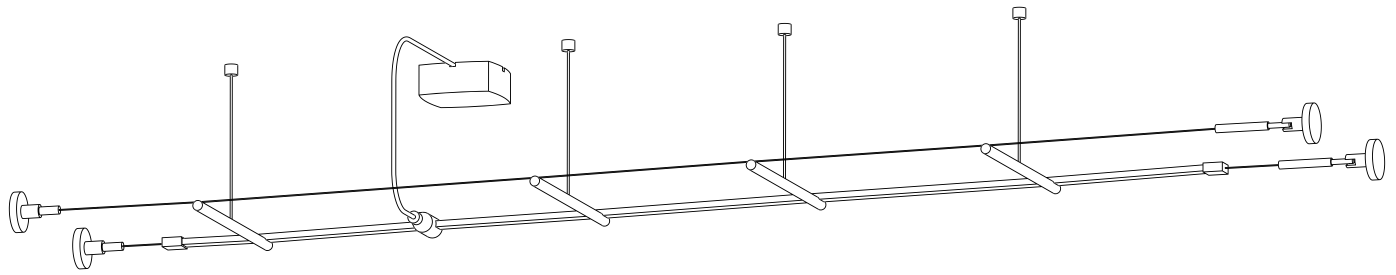

Basic

HighWire Basissystemet II 8m
HighWire System bazowy II 8m
HighWire Базовая система II 8m
max. 1000/3000W
230V
⇄8m ⇄200mm
EAN 4000870 974261
974.26

Krom mat
Chrom matowy
Хром матовый

HighWire Ekspansio II
HighWire Rozszerzanie II
HighWire Расширение II

⇄10m ⇄200mm
EAN 4000870 974278
974.27

Krom mat
Chrom matowy
Хром матовый