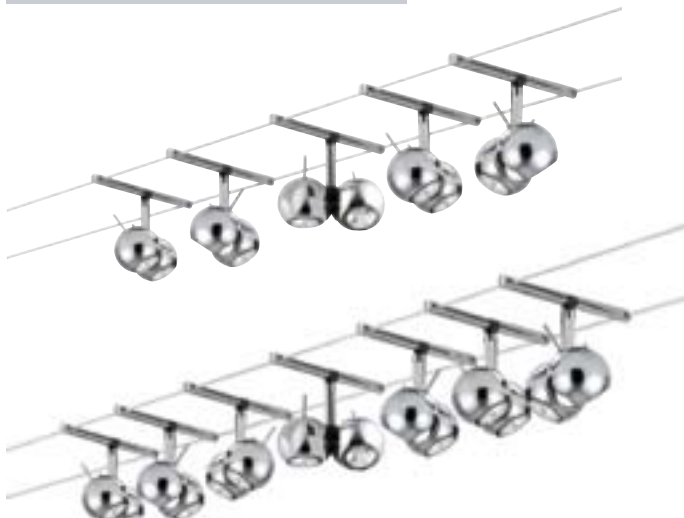

Sphere

Krom
Chrom
Хром

Sphere 200
incl. 5x (2x20W), GU4
230/12V, 210VA
⇔10m ⇔160mm
EAN 4000870 976159
976.15 new

822.20 Halogen
12V

Sphere 300
incl. 7x (2x20W), GU4
230/12V, 300VA
⇔12m ⇔160mm
EAN 4000870 978702
978.70 new

822.20 Halogen
12V

reddot design award
winner 2007

Spice Ginger

Krom mat
Chrom matowy
Хром матовый

Spice Ginger 210
incl. 5x (2x20W), GU4
230/12V, 210VA 
⇔10m ⇔160mm
EAN 4000870 974841
974.84 new

838.21 Halogen
12V

Spice Ginger 300
incl. 7x (2x20W), GU4
230/12V, 300VA 
⇔12m ⇔160mm
EAN 4000870 972465
972.46

838.21 Halogen
12V