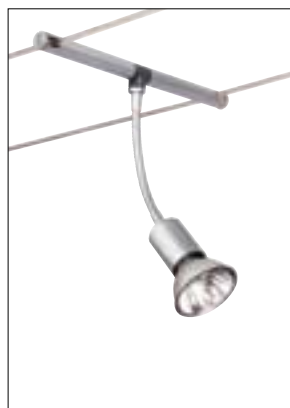

Spice Basil
incl. 1x20W, GU5,3
12V
∅120 ∅110 ∅160 ∅51mm
EAN 4000870 972571
972.57

Krom mat
Chrom matowy
Хром матовый