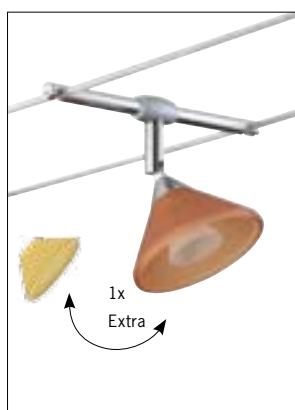

Spot

Kuba
incl. 1x35W, G4
12V
H100 H160 Ø50mm
EAN 4000870 974728
974.72

Krom / Opal
Chrom / Opal
Хром / Опал

Togo
incl. 1x35W, GU5,3
12V
H80 H160 Ø51mm
EAN 4000870 974735
974.73

Krom
Chrom
Хром

Colmar
incl. 1x35W, GU4
12V
H80 H110 H160 Ø85mm
EAN 4000870 972687
972.68

Krom / Orange satineret / Gul satineret
Chrom / Pomarańczowy satynowy / Żółty satynowy
Хром / Оранжевый лощёный / Жёлтый лощёный

Colmar
incl. 1x35W, GU4
12V
H80 H110 H160 Ø85mm
EAN 4000870 070543
7054

Krom / Satin
Chrom / Satynowy
Хром / Сатин

Pipeline
incl. 2x10W, G4
12V
H150 H180-250 Ø25mm
EAN 4000870 070536
7053

Krom / Satin
Chrom / Satynowy
Хром / Сатин

Verbier
incl. 1x35W, GU4
12V
H120 H95 H160 Ø60mm
EAN 4000870 070611
7061

Børstet stål / Opal
Zelazo satynowane / Opal
Железо шероховатое / Опал