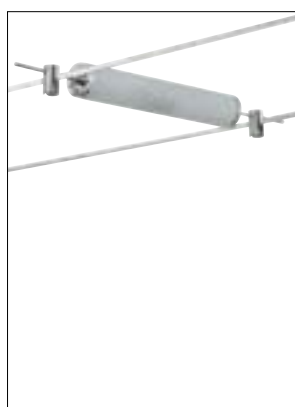

Spot

Kuba
incl. 1x35W, G4
12V
H100 H160 Ø50mm
EAN 4000870 974728
974.72

Krom / Opal
Chrom / Opal
Хром / Опал

Togo
incl. 1x35W, GU5,3
12V
H80 H160 Ø51mm
EAN 4000870 974735
974.73

Krom
Chrom
Хром

Colmar
incl. 1x35W, GU4
12V
H80 H110 H160 Ø85mm
EAN 4000870 972687
972.68

Krom / Orange satineret / Gul satineret
Chrom / Pomarańczowy satynowy / Żółty satynowy
Хром / Оранжевый лощёный / Жёлтый лощёный

Colmar
incl. 1x35W, GU4
12V
H80 H110 H160 Ø85mm
EAN 4000870 070543
7054

Krom / Satin
Chrom / Satynowy
Хром / Сатин

Pipeline Quadro
incl. 1x35W, G4
12V
H30 H30 H100 H80-250mm
EAN 4000870 070659
7065

Krom / Opal
Chrom / Opal
Хром / Опал

Pipeline
incl. 1x20W, G4
12V
H100 H80-250 Ø27mm
EAN 4000870 070413
7041

Krom / Satin
Chrom / Satynowy
Хром / Сатин

Pipeline
incl. 2x10W, G4
12V
H150 H180-250 Ø25mm
EAN 4000870 070536
7053

Krom / Satin
Chrom / Satynowy
Хром / Сатин

Verbier
incl. 1x35W, GU4
12V
H120 H95 H160 Ø60mm
EAN 4000870 070611
7061

Børstet stål / Opal
Zelazo satynowane / Opal
Железо шероховатое / Опал