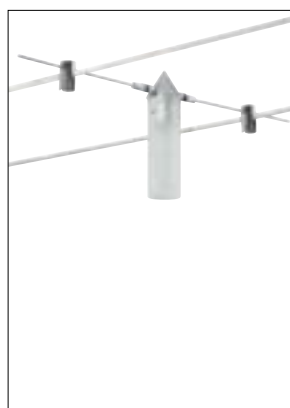

Spot

Kuba
incl. 1x35W, G4
12V
H100 H160 Ø50mm
EAN 4000870 974728
974.72

Krom / Opal
Chrom / Opal
Хром / Опал

Togo
incl. 1x35W, GU5,3
12V
H80 H160 Ø51mm
EAN 4000870 974735
974.73

Krom
Chrom
Хром

Colmar
incl. 1x35W, GU4
12V
H80 H110 H160 Ø85mm
EAN 4000870 972687
972.68

Krom / Orange satineret / Gul satineret
Chrom / Pomarańczowy satynowy / Żółty satynowy
Хром / Оранжевый лощёный / Жёлтый лощёный

Colmar
incl. 1x35W, GU4
12V
H80 H110 H160 Ø85mm
EAN 4000870 070543
7054

Krom / Satin
Chrom / Satynowy
Хром / Сатин

Pipeline Quadro
incl. 1x35W, G4
12V
H30 H30 H100 H80-250mm
EAN 4000870 070659
7065

Krom / Opal
Chrom / Opal
Хром / Опал

Pipeline
incl. 1x20W, G4
12V
H100 H80-250 Ø27mm
EAN 4000870 070413
7041

Krom / Satin
Chrom / Satynowy
Хром / Сатин

Pipeline
incl. 2x10W, G4
12V
H150 H180-250 Ø25mm
EAN 4000870 070536
7053

Krom / Satin
Chrom / Satynowy
Хром / Сатин

Verbier
incl. 1x35W, GU4
12V
H120 H95 H160 Ø60mm
EAN 4000870 070611
7061

Børstet stål / Opal
Zelazo satynowane / Opal
Железо шероховатое / Опал