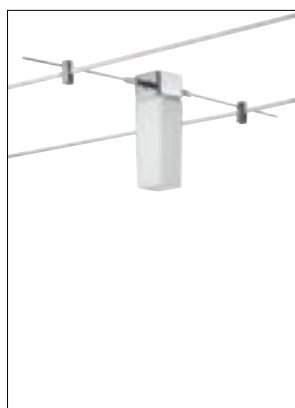

Spot

Kuba
incl. 1x35W, G4
12V
H100 H160 Ø50mm
EAN 4000870 974728
974.72

Krom / Opal
Chrom / Opal
Хром / Опал

Togo
incl. 1x35W, GU5,3
12V
H80 H160 Ø51mm
EAN 4000870 974735
974.73

Krom
Chrom
Хром

Colmar
incl. 1x35W, GU4
12V
H80 H110 H160 Ø85mm
EAN 4000870 972687
972.68

Krom / Orange satineret / Gul satineret
Chrom / Pomarańczowy satynowy / Żółty satynowy
Хром / Оранжевый лощёный / Жёлтый лощёный

Colmar
incl. 1x35W, GU4
12V
H80 H110 H160 Ø85mm
EAN 4000870 070543
7054

Krom / Satin
Chrom / Satynowy
Хром / Сатин

Pipeline Quadro
incl. 1x35W, G4
12V
H30 H30 H100 H80-250mm
EAN 4000870 070659
7065

Krom / Opal
Chrom / Opal
Хром / Опал

Pipeline
incl. 1x20W, G4
12V
H100 H80-250 Ø27mm
EAN 4000870 070413
7041

Krom / Satin
Chrom / Satynowy
Хром / Сатин

Pipeline
incl. 2x10W, G4
12V
H150 H180-250 Ø25mm
EAN 4000870 070536
7053

Krom / Satin
Chrom / Satynowy
Хром / Сатин

Verbier
incl. 1x35W, GU4
12V
H120 H95 H160 Ø60mm
EAN 4000870 070611
7061

Børstet stål / Opal
Zelazo satynowane / Opal
Железо шероховатое / Опал