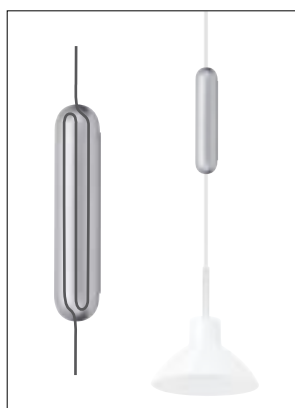

Spot

Titurel  
incl. 1x40W, G9  
230V  
∅150 ∅225 ∅60mm  
EAN 4000870 968413  
**968.41 new**  
💡 831.91

Titan / Opal / Sort-violet  
Titan / Opal / Czarny  
Титан / Опал / черный

Amfortas  
incl. 1x40W, G9  
230V  
∅140 ∅225 ∅60mm  
EAN 4000870 968406  
**968.40 new**  
💡 831.91

Titan / Alu  
Titan / Alu  
Титан / Алюминий

Adapter til pendel, kan forkortes  
Adapter dla lampy wiszącej, możliwość skrócenia kabla  
Адаптер для маятника, укорачиваемый  
∅135 ∅26mm  
EAN 4000870 974742  
**974.74 new**

Titan  
Titan  
Титан

Basic

Titan  
Titan  
Титан

1  
Skinne 0,5m  
Szyzna 0,5m  
Шина 0,5m  
max. 1000W  
230V  
∅18 ∅18mm ⇔0,5m  
EAN 4000870 968543  
**968.54 new**

Skinne 1m  
Szyzna 1m  
Шина 1m  
∅18 ∅18mm ⇔1m  
EAN 4000870 968338  
**968.33 new**