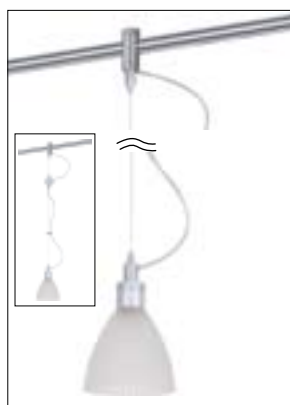

836.10

Titan / Orange satineret  
Titan / Pomarańczowy satynowy  
Титан / Оранжевый лощёный

Phil  
incl. 1x40W, G9  
230V  
ø125mm  $\hat{h}$ 170cm  
EAN 4000870 972731  
**972.73**

831.91

Titan / Orange satineret  
Titan / Pomarańczowy satynowy  
Титан / Оранжевый лощёный