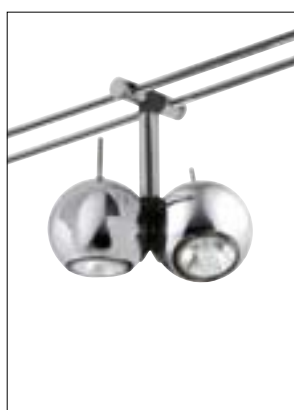

Spot

Mac² LED  
incl. 1x1W, GU5,3  
12V  
∅75 ⇄95 ∅130 ⇄30mm  
EAN 4000870 976241  
**976.24 new**

Krom mat  
Chrom matowy  
Хром матовый

Spice Pepper  
incl. 1x35W, GU5,3  
12V  
⇄30 ∅132mm ∅110-200cm  
EAN 4000870 972090  
**972.09**

Krom mat / Opal  
Chrom matowy / Opal  
Хром матовый / Опал

Sphere  
incl. 2x20W, GU4  
12V  
∅70 ⇄110 ∅105 ⇄30mm  
EAN 4000870 976166  
**976.16 new**

Krom  
Chrom  
Хром

Spice Ginger  
incl. 2x20W, GU4  
12V  
∅100 ⇄85 ∅123 ⇄30mm  
EAN 4000870 972182  
**972.18**

Krom mat  
Chrom matowy  
Хром матовый

Spice Cumin  
incl. 1x35W, GU5,3  
12V  
∅100 ⇄40 ∅145 ⇄30mm  
EAN 4000870 972212  
**972.21**

Krom mat  
Chrom matowy  
Хром матовый

Spice Wasabi  
incl. 1x50W, G53  
12V  
∅80 ∅160 ⇄30 ∅111mm  
EAN 4000870 972137  
**972.13**