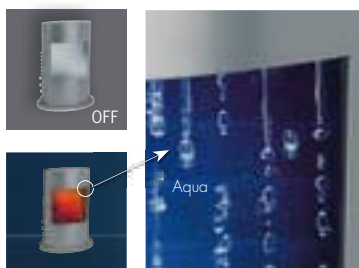

Multifarvet
 Wielobarwny
 Разноцветный

Aqualight LED
 7,7W
 230/12V
 ∅160 ⇔230 ∅330mm
 EAN 4000870 034354
3435

Titan
 Titan
 Титан