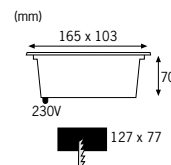

Sort-violet Czarny черный

2500W
10mA
EAN 4000870 002322
232 new