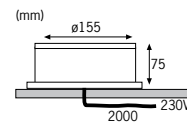

Titan Titan Титан

incl. 1x1,2W

8000 K
27 cd
EAN 4000870 994900
994.90

Belastbar i enhver henseende: Dette indbygningsarmatur i ædelstål er takket være beskyttelsesgraden IP67 garanteret vandtæt, rustfrit og egnet til indbygning i belastbare, udvendige områder - indtil 1.700kg vægt klarer "Profi Line Floor" uden videre. Med integreret driftsenhed for en ledningsføring via normale 230V-ledninger