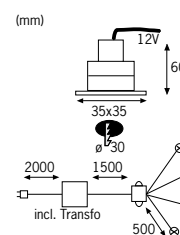

Rustfrit stål stal szlachetna сталь

incl. 4x0,8W
8000 K
5 cd
10VA
EAN 4000870 994894
994.89

Universallampen blandt udendørs lamper: Som færdig monteret lampe let at placere og kan tilsluttes strømnettet direkte (ingen ekstra netapparat). Egnet både som optisk vejbegrensning eller til markering af ydervægge.

Alternativt kan den nedlægges direkte i jorden hhv. direkte i væggen og dermed belyse indkørsler eller indgangsområder. Udstyret med beskyttelsesklasse IP65, og derfor sikkert beskyttet mod regn eller sne. Meget lang levetid på LED-lyskilden (50.000 timer), derfor stort set uden vedligeholdelse. Forarbejdet i rustfrit aluminium trykstøbegods og frostsikret sikkerhedsglas.

„Złota rączka” wśród zewnętrznych urządzeń oświetleniowych: Gotowa instalacja, łatwa do umieszczenia na właściwym miejscu i do podłączenia bezpośrednio do sieci (nie wymaga dodatkowych urządzeń sieciowych). Nadaje się zarówno jako optyczny ogranicznik ścieżki jak i jako oznakowanie ścian zewnętrznych. Inna alternatywa to bezpośrednie umieszczenie w podłożu albo ścianie, dzięki czemu oświetlony zostanie wjazd do podwórka i obszary wejściowe. Wyposażenie w klasę ochronną IP65 zapewnia ochronę przed deszczem i śniegiem. Bardzo długi okres eksploatacji (50.000 godzin) i dlatego praktycznie nie wymaga konserwacji. Oprawa z odlewu ciśnieniowego aluminium nierdzewnego i hartowanego szkła ochronnego.

Самый всемогущий среди наружных светильников: Как сборный светильник готового монтажа легко размещается и подключается непосредственно к электросети (не требуется дополнительный блок питания). Подходит также для визуального ограничения прохода или для маркировки наружных стен.

Альтернативно врезается в пол или стену и, таким образом, освещает въезд во двор или вход. Оснащён типом защиты IP65, поэтому надёжно защищён от дождя или снега. Очень длительный срок службы светодиодной лампы (50.000 часов), поэтому практически не требует техобслуживания. Обработка в виде нержавеющей алюминия / литья под давлением и замороженного безопасного стекла.