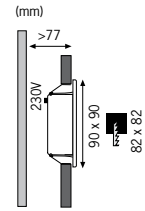

Window 1

Alu Alu Алюминий

incl. 1x2W
 ∠ 160°
 5000-7500 K
 1,5 cd
 EAN 4000870 994979
994.97

Window 2

Alu Alu Алюминий

incl. 1x2W
 ∠ 160°
 5000-7500 K
 1,5 cd
 EAN 4000870 994986
994.98

Lys behøver ikke altid at komme oppefra: Profi Line Wall er specielt beregnet til vægindbygning, giver attraktive lyseffekter og forøger sikkerheden ved belysning af gulvet, f.eks. i korridorer eller på trapper. Holdt i moderne aluminium-look.