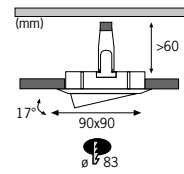

Security

GU5,3

833.45 20W
833.46 35W

Quadro

Hvid Biały Белый

max. 1x35W

EAN 4000870 057056
5705

incl. 4x35W
150VA