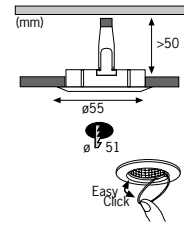

Security

GU4, ø35mm

822.21 20W
822.31 35W

Hvid Biały Белый

incl. 3x35W
105VA
EAN 4000870 993132
993.13

Jern børstet Żelazo szczotkowane Железо шероховатое

incl. 3x35W
105VA
EAN 4000870 993521
993.52

Krom Chrom Хром