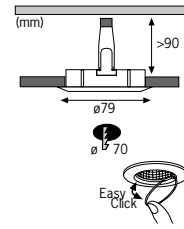

Security

GU10, ø51mm

836.50 50W

Hvid Biały Белый

max. 1x50W

incl. 3x50W

EAN 4000870 057926  
**5792**

EAN 4000870 922002  
**922.00**